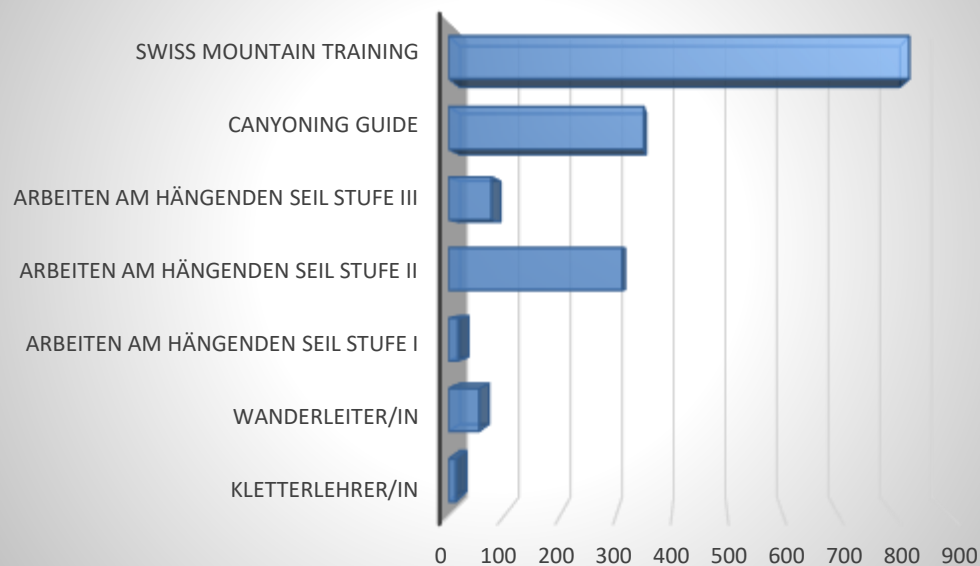

Der SBV in Zahlen – Januar 2024

1830 Mitglieder - Davon 1580 Bergführer/innen

Altersverteilung der Mitglieder in %

Bergführer/in mit Zusatzausbildungen

Wohnortverteilung der Bergführer pro Kanton