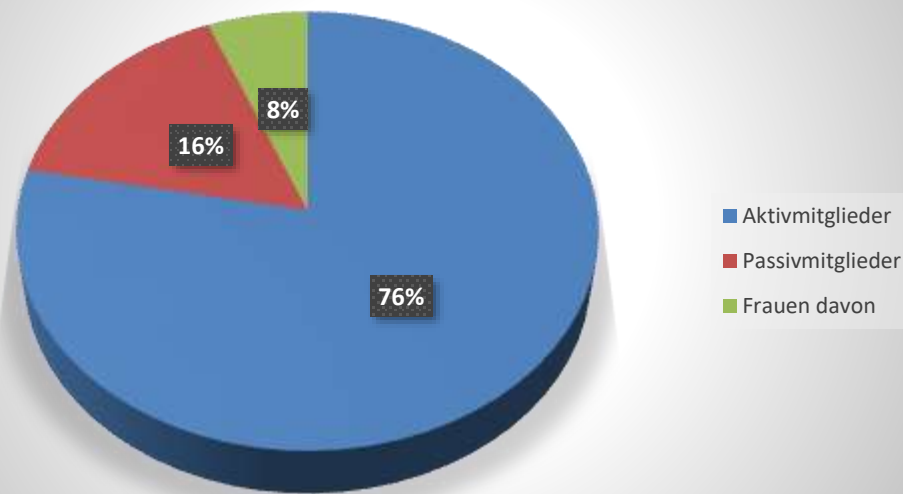

Der SBV in Zahlen – Januar 2024

1830 Mitglieder - Davon 1580 Bergführer/innen

Altersverteilung der Mitglieder in %

Bergführer/in mit Zusatzausbildungen

Wohnortverteilung der Bergführer pro Kanton