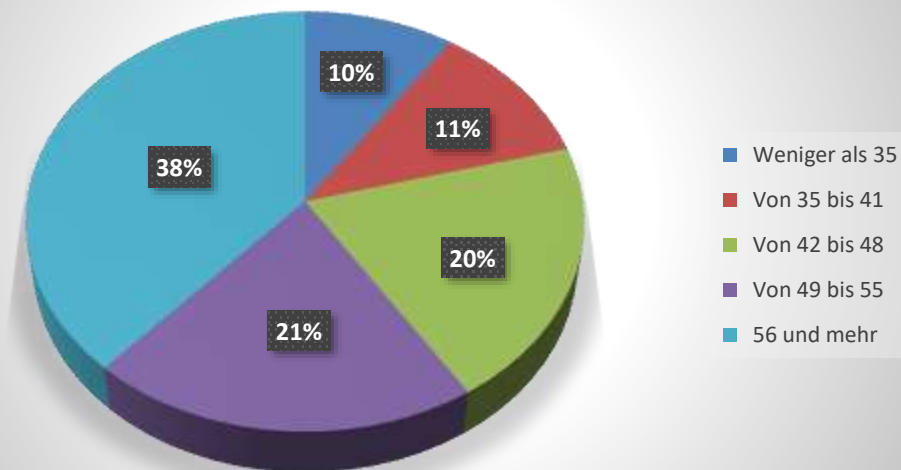

Der SBV in Zahlen – Januar 2024

1830 Mitglieder - Davon 1580 Bergführer/innen

Altersverteilung der Mitglieder in %

Bergführer/in mit Zusatzausbildungen

Wohnortverteilung der Bergführer pro Kanton