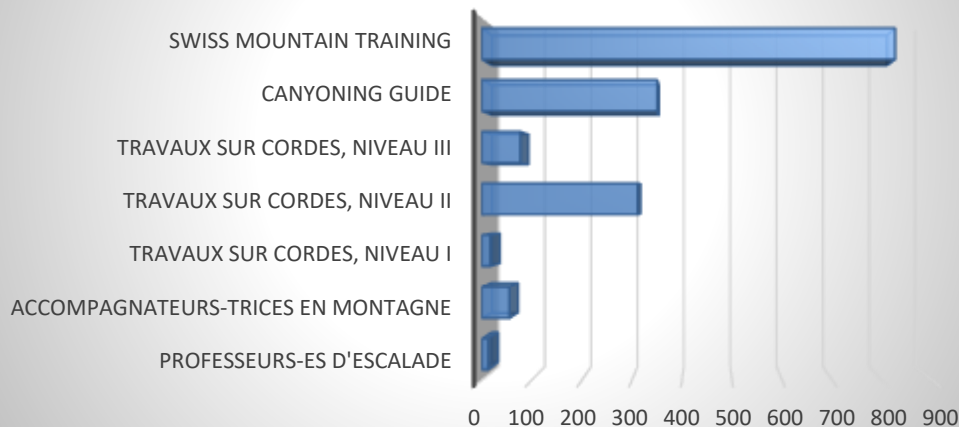

L'ASGM en chiffres – Janvier 2024

1830 Membres - Dont 1580 guides de montagne

Répartition par âge des membres en %

Guides de montagne avec formations additionnelles

Répartition des guides de montagne par canton