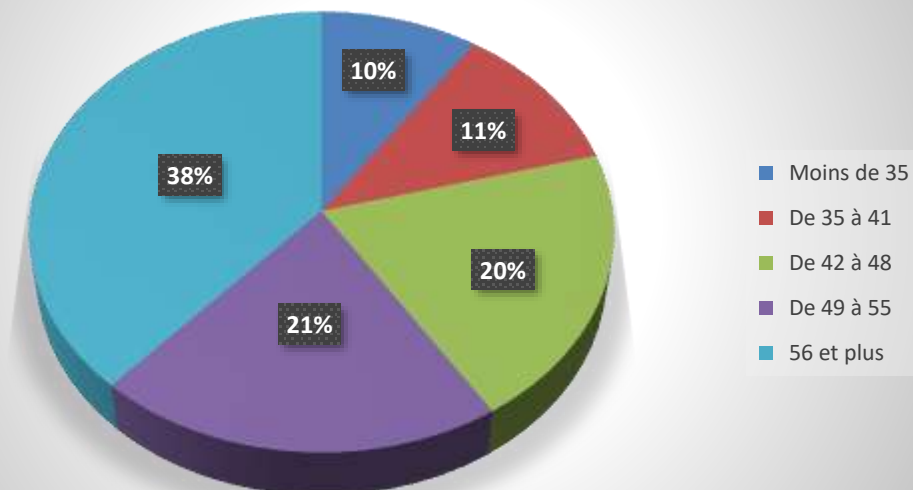

L'ASGM en chiffres – Janvier 2024

1830 Membres - Dont 1580 guides de montagne

Répartition par âge des membres en %

Guides de montagne avec formations additionnelles

Répartition des guides de montagne par canton