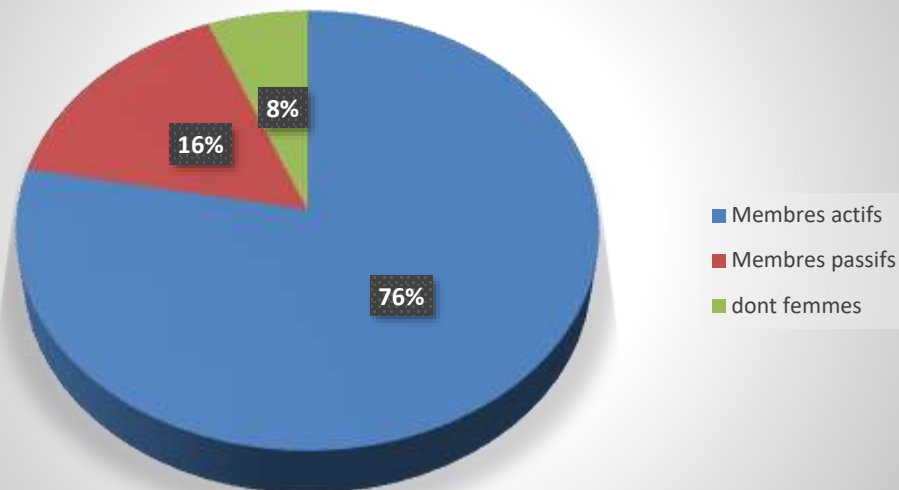

L'ASGM en chiffres – Janvier 2024

1830 Membres - Dont 1580 guides de montagne

Répartition par âge des membres en %

Guides de montagne avec formations additionnelles

Répartition des guides de montagne par canton